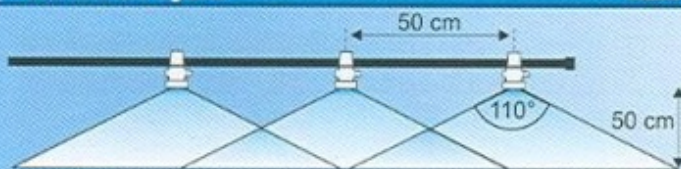

Štěrbinové:

S

standardní tryska

LD

nizkóúletová tryska

D

- běžný bajonetový držák
- plochý vějířový výstřik

barva trysky	popis	tlak (bar)	průtok (l/min)	Dávkování litrů/hektar				
				6 km/h	8 km/h	10 km/h	12 km/h	16 km/h
ORANŽOVÁ	01F110 60 l/ha (100 #)	2	0,327	65	49	39	33	24
		2,5	0,365	73	55	44	37	27
		3	0,400	80	60	48	40	30
		3,5	0,432	86	65	52	43	32
		4	0,462	92	69	55	46	35
OLIVOVĚ ZELENÁ	015F110 LD015F110 DB015F120 60 l/ha (100 #)	2	0,490	98	73	59	49	37
		2,5	0,548	110	82	66	55	41
		3	0,600	120	90	72	60	45
		3,5	0,648	130	97	78	65	49
		4	0,693	139	104	83	69	52
		5	0,775		116	93	77	58
ŽLUTÁ	02F110 LD02F110 DB02F120 120 l/ha (100 #)	2	0,653	131	98	78	65	49
		2,5	0,730	146	110	88	73	55
		3	0,800	160	120	96	80	60
		3,5	0,864	173	130	104	86	65
		4	0,924	185	139	111	92	69
		5	1,033		155	124	103	77
TMAVĚ MODRÁ	03F110 LD03F110 DB03F120 180 l/ha (100 #)	2	0,980	196	147	118	98	73
		2,5	1,095	219	164	131	110	82
		3	1,200	240	180	144	120	90
		3,5	1,296	259	194	156	130	97
		4	1,386	277	208	166	139	104
		5	1,550		232	186	155	116
ČERVENÁ	04F110 LD04F110 DB04F120 240 l/ha (50 #)	2	1,306	261	196	157	131	98
		2,5	1,461	292	219	175	146	110
		3	1,600	320	240	192	160	120
		3,5	1,728	346	259	207	173	130
		4	1,848	370	277	222	185	139
		5	2,066		310	248	207	155
6	2,263		339	272	226	170		

S - standardní tryska

- Ideální pro celoplošný postřik všech skupin fungicidů, pesticidů a insekticidů

LD - Lo-Drift

- Značné snížení úletu postřikové kapaliny
- Možnost aplikace až do 6 m/s větru
- Ideální pro celoplošný postřik pesticidů, herbicidů a kapalných hnojiv

Dlný kužel:

LURMARK

- Vhodná pro prostorovou aplikaci (rosiče)
- Možnost aplikace od tlaku 1 baru do 5 barů
- Velmi jemné spektrum kapiček
- vynikající pro rosiče
- Úhel výstřiku 80°
- Vhodné pro aplikace fungicidů a insekticidů
- Vhodné pro bodové aplikace